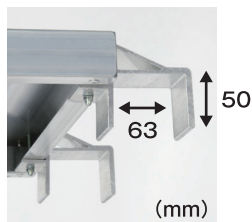

トラック昇降ステップ(手すり付き) DXF-TE

トラックのあおり部分に取り付けて、
荷台への昇降をサポートします。

最大使用質量
150kg

型式	天場の高さ m	段数	踏ざん間隔 mm	設置寸法mm		保管収納寸法mm			質量 kg
				昇降面	奥行	長さ	幅	奥行	
DXF-14TEA	1.02~1.45	4	317	435	723~855	1235	540	165	11.2
DXF-18TEA	1.47~1.90	6	283	435	859~990	1630	540	165	13.5

- 折りたたみ式でコンパクトに収納できます
- 回転スライド収納式手すり標準装備
- 脚の長さは25mmピッチで調整できます(最大約43cm)
- フック内幅寸法63mm

ピカ コーポレイション

札幌営業所、仙台営業所、盛岡営業所 : TEL. 050-3117-8697
 東京支店/仮設グループ、神奈川営業所、埼玉営業所、新潟営業所 : TEL. 050-3117-8698
 大阪支店/特販グループ、名古屋支店、高松営業所 : TEL. 050-3117-8699
 福岡支店、広島営業所、岡山SSO : TEL. 050-3117-8700