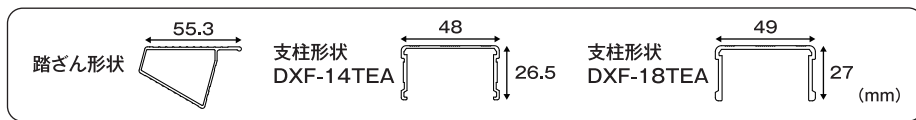

トラック昇降ステップ(手すり付き) DXF-TE

トラックのあおり部分に取り付けて、
荷台への昇降をサポートします。

最大使用質量
150kg

型式	天場の高さ m	段数	踏ざん間隔 mm	設置寸法mm		保管収納寸法mm			質量 kg
				昇降面	奥行	長さ	幅	奥行	
DXF-14TEA	1.02~1.45	4	317	435	723~855	1235	540	165	11.2
DXF-18TEA	1.47~1.90	6	283	435	859~990	1630	540	165	13.5

- 折りたたみ式でコンパクトに収納できます
- 回転スライド収納式手すり標準装備
- 脚の長さは25mmピッチで調整できます(最大約43cm)
- フック内幅寸法63mm

ピカ コーポレイション

札幌営業所、仙台営業所、盛岡営業所 : TEL. 050-3117-8697
 東京支店/仮設グループ、神奈川営業所、埼玉営業所、新潟営業所 : TEL. 050-3117-8698
 大阪支店/特販グループ、名古屋支店、高松営業所 : TEL. 050-3117-8699
 福岡支店、広島営業所、岡山SSO : TEL. 050-3117-8700