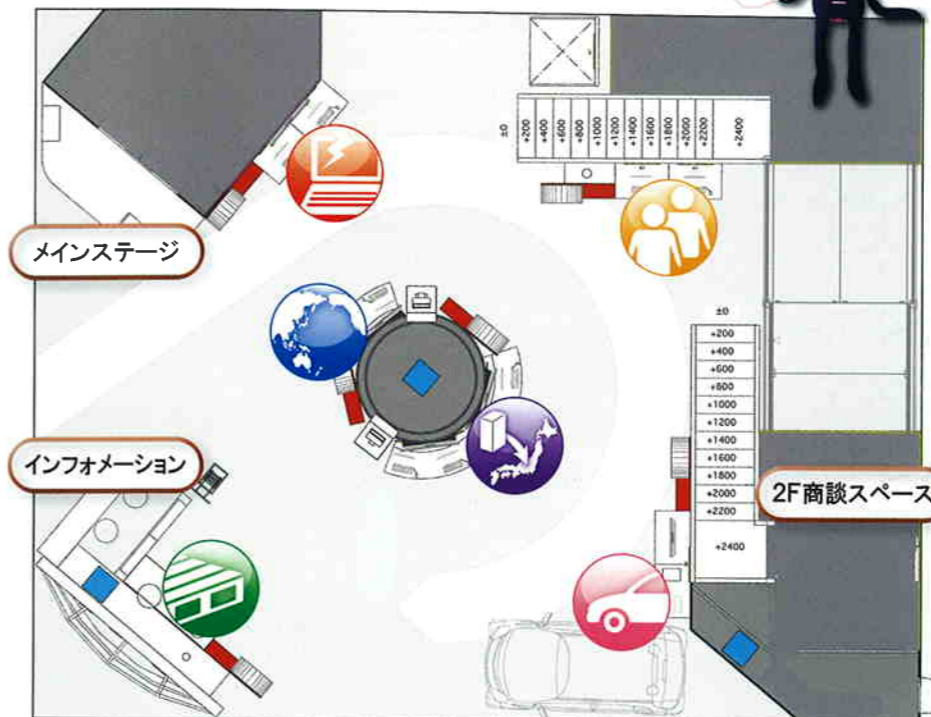

ビューティこくぶ オンステージ

ものまね芸人のビューティこくぶさんが、あの某有名通販企業社長のものまねで、『ユビネットさかた』としてステージに登場！特徴あるあの声が展示会場に響き渡りました。テレビショッピングさながらの雰囲気の中で当社サービスをご紹介頂きました。

upr 会社紹介プレゼンテーション Global Circle ~挑戦と軌跡~

upr 物産展全国のupr 営業所所長がお勧め！ 各地のお取り寄せグルメ抽選会

ブースMAP 東2-302

遠隔監視制御システム

なんモニ

通信機器を利用して遠隔地にいながら、その監視対象の状態をWeb上で把握できるシステム

グローバルトラッキングシステム

大切な荷物が今世界のどこにあるのかWeb上で確認できるシステム

パレットレンタル

一貫パレチゼーションをはじめパレット紛失や滞留など、パレット管理に関する課題の解決方法をご紹介します

なんでも追跡システム

なんつい

タバコ箱くらいの小さな箱を取り付けるだけで、対象物が今どこにあるのかWeb上で確認できるシステム

ロケーション

NTTドコモやソフトバンクモバイル、KDDI、ウィルコムとの通信網に利用できる国内唯一のマルチキャリア対応位置情報サービス

カーシェアリング

環境にもお財布にも優しいと話題のカーシェアリングを簡単に導入できるシステム

今年の新卒社員より