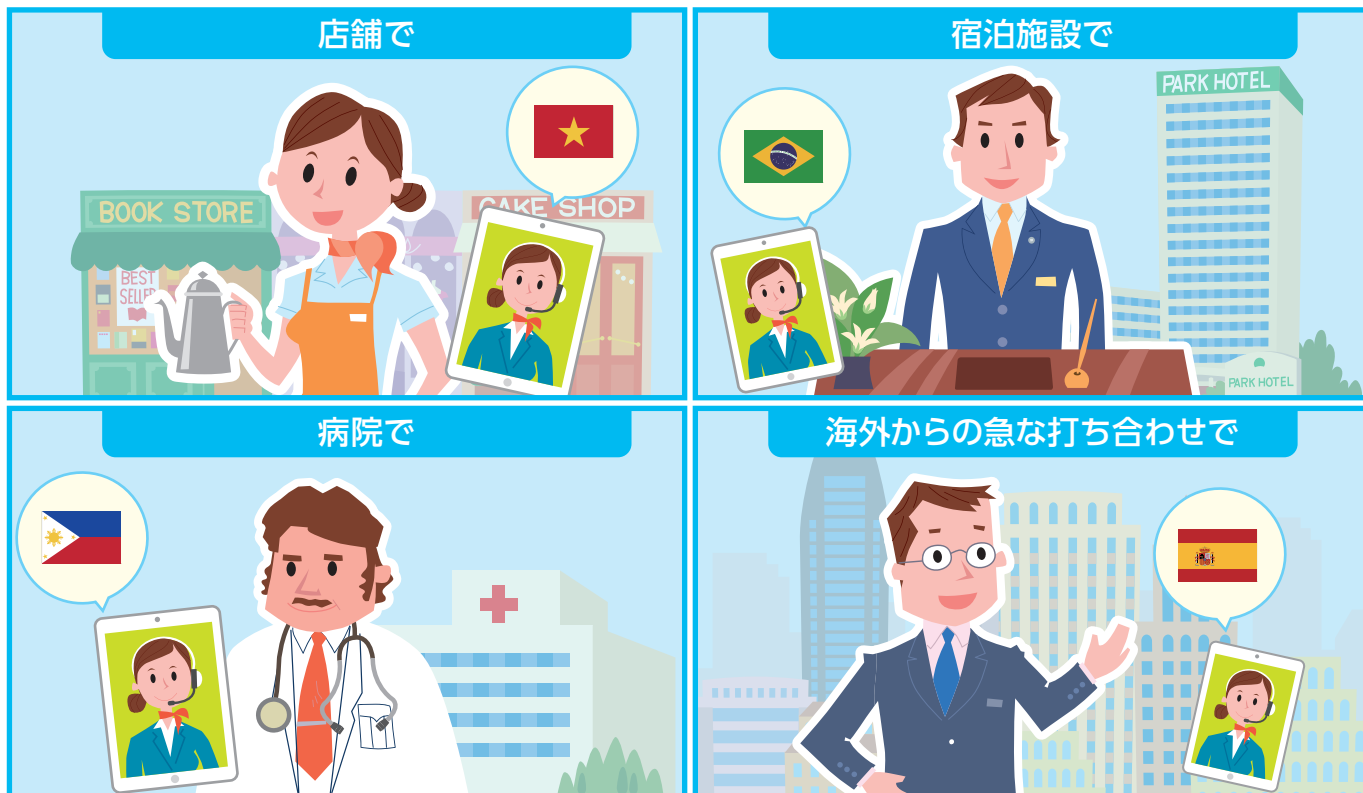

利用しない場合は

0円

請求無し!

使った分だけの課金です!

ストレスの無い、 オペレーターの 敏速な応答

※ベトナム語の対応時間は10:00~20:00
※フィリピン語の対応時間は10:00~20:00(日祝除く)

日本人スタッフ

どうされましたか?